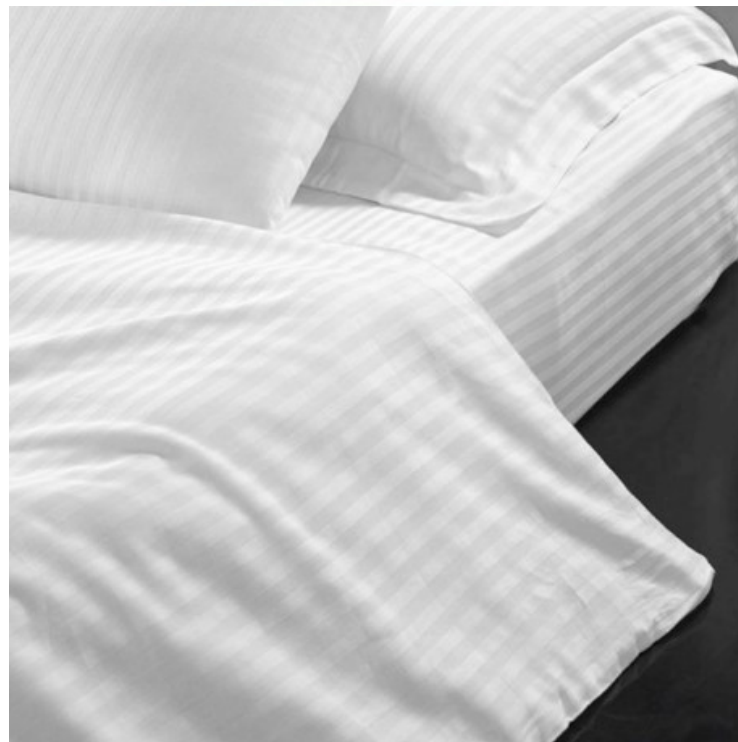

Bed sheet 5

- Yarn: 100 % Cotton
- Colour : white
- Gr m/2: 145
- Tc : 240
- Fabric: Stripe Satin 1 cm